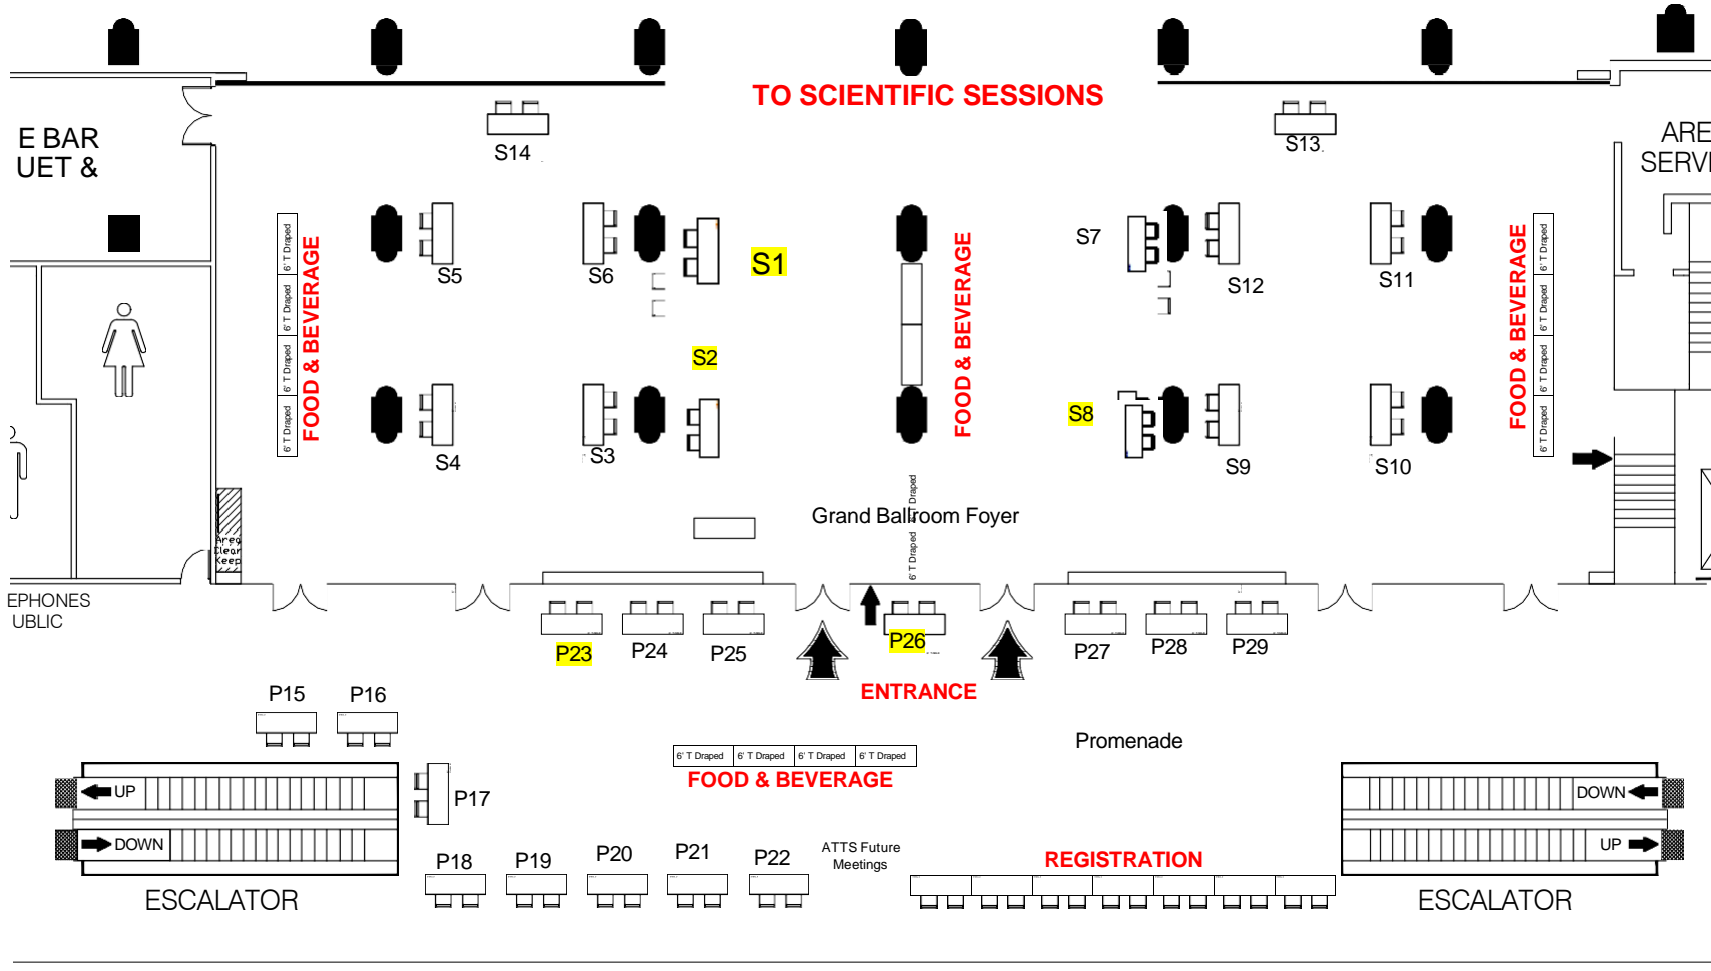

# MITRAL CONCLAVE

December 10-12, 2025

NEW YORK HILTON MIDTOWN - GRAND BALLROOM - NEW YORK, NY

S1 - Delacroix-Chevalier	S11 -
S2 - Abbott	S12 -
S3 -	S13 -
S4 -	S14 -
S5 -	
S6 -	
S7 -	
S8 - Edwards	
S9 -	
S10 -	

P15 -	P25 -
P16 -	P26 - Scanlan Int'l
P17 -	P27 -
P18 -	P28 -
P19 -	P29 -
P20 -	
P21 -	
P22 -	
P23 - Atricure (tentative)	
P24 -	